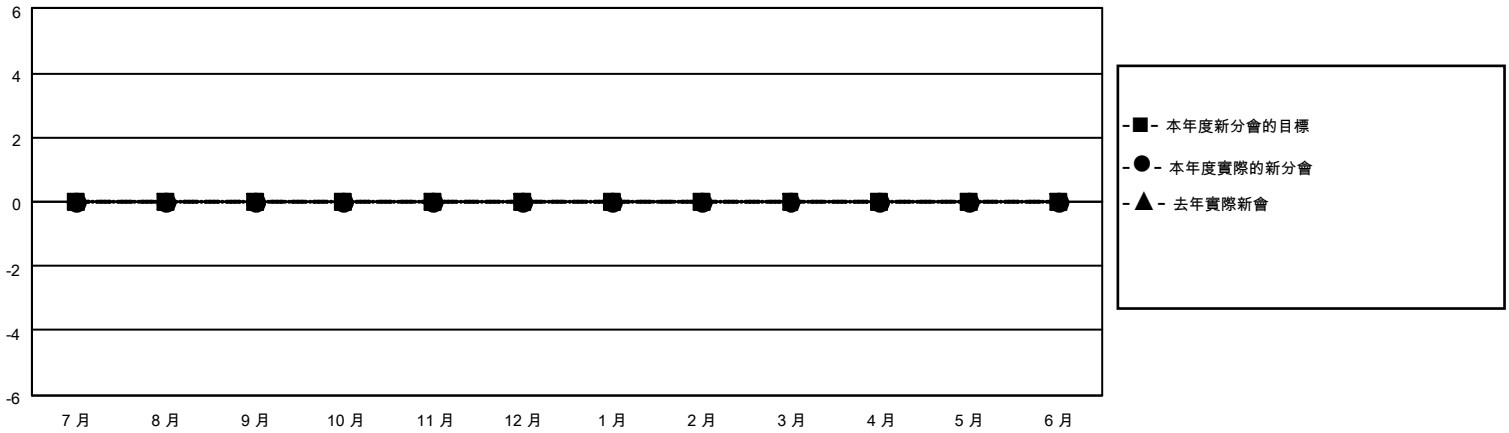

MONTHLY MEMBERSHIP PROGRESS REPORT

地點 REP OF CHINA

District 300A1

Results as of: 11/30/2022

分會			
成果 2022-2023			
季	新分會目標	新會	會員流失的分會
7月/8月/9月	0	0	1
10月/11月/12月	0	0	1
1月/2月/3月	0	0	0
4月/5月/6月	0	0	0

位會員@每位須繳			
成果 2022-2023			
季	會員淨增長目標	實際會員增長數	實際退會會員 (包括轉會)
7月/8月/9月	0	183	227
10月/11月/12月	0	39	9
1月/2月/3月	0	0	0
4月/5月/6月	0	0	0

目標與實際新會累積