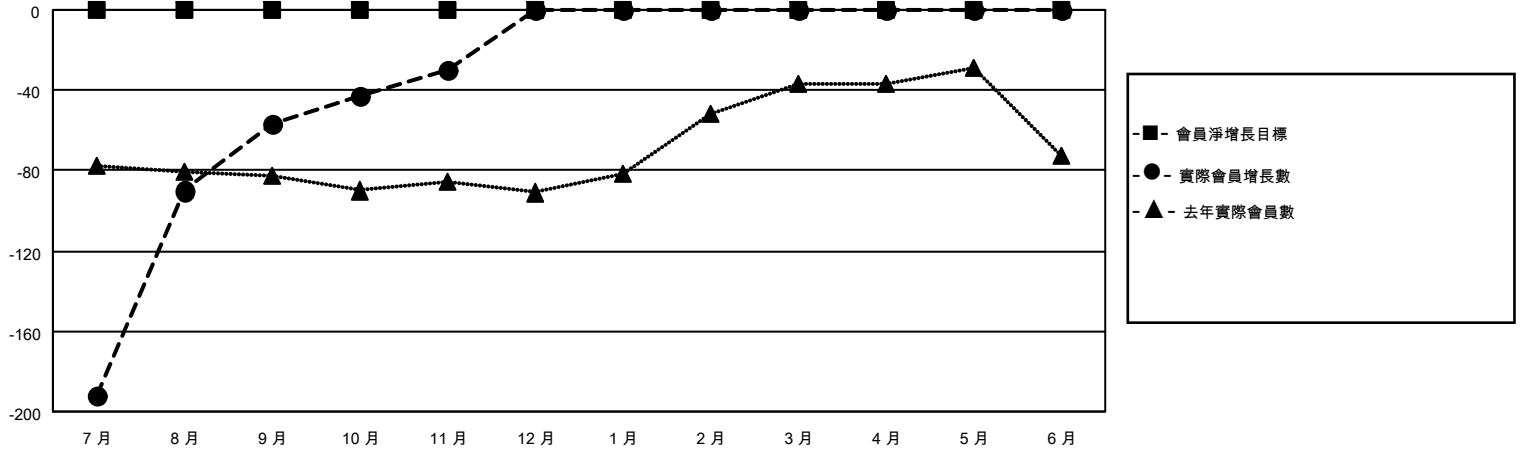

MONTHLY MEMBERSHIP PROGRESS REPORT

地點 REP OF CHINA

District 300A1

Results as of: 11/30/2022

分會			
成果 2022-2023			
季	新分會目標	新會	會員流失的分會
7月/8月/9月	0	0	1
10月/11月/12月	0	0	1
1月/2月/3月	0	0	0
4月/5月/6月	0	0	0

位會員@每位須繳			
成果 2022-2023			
季	會員淨增長目標	實際會員增長數	實際退會會員 (包括轉會)
7月/8月/9月	0	183	227
10月/11月/12月	0	39	9
1月/2月/3月	0	0	0
4月/5月/6月	0	0	0

目標與實際新會累積

目標和實際會員累積

已取消的分會: 2 放棄的會員 過世: 2 分會已取消: 0 其他: 234 總計: 236	50 CLUBS OF 85 增添1位或以上的 新會員 點擊這裡取得累計會員數據	性別分佈 男: 1,261 (55.70%) 女: 1,002 (44.26%) NON BINARY: 0 (0.00%) PREFER NOT TO ANSWER: 1 (0.04%) 總計家庭單位會員數: 338 支付減半會費的家庭會員: 177
---	--	---